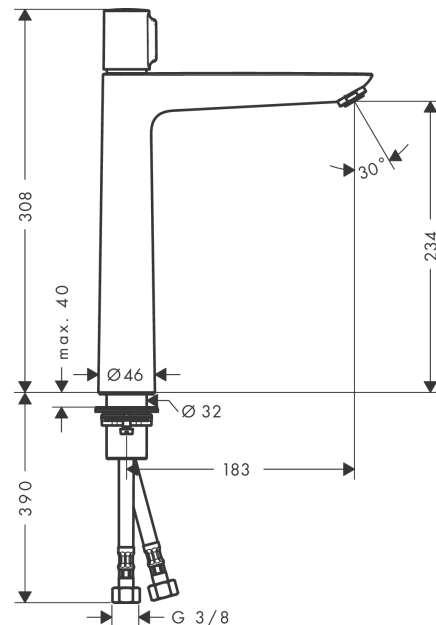

Talis Select E

ééngreeps wastafelmengkraan 240 zonder afvoer

Oppervlakte finish: **chrom** Artikelnummer: **71753000**

Beschrijving

- ComfortZone 240
- voorsprong uitloop 183 mm
- uitloophoogte: 234 mm
- met vaste uitloop
- straalsoort: Normale straal
- maximale doorstroomhoeveelheid bij 3 bar: 5 l/min
- Select kardoes met temperatuur regeling

Artikeldetails

Vrijblijvende advies
verkoopprijs excl. BTW 340,25 €

Vrijblijvende advies
verkoopprijs incl. BTW 411,70 €

Technologie

Productfoto

Maattekening

Doorstroomdiagram

Talis Select E
ééngreeps wastafelmengkraan 240 zonder afvoer
 Oppervlakte finish: **chrom** Artikelnummer: **71753000**

Explosietekening

Bouwjaar: >03/18

Talis Select E**ééngreeps wastafelmengkraan 240 zonder afvoer**Oppervlakte finish: **chrom** Artikelnummer: **71753000****Reserveonderdelenlijst**

Bouwjaar: >03/18

Regel	Beschrijving	Artikelnummer	Prijs incl. BTW	VE
1	greep	92525000	-	1
2	greepadapter	92526000	-	1
3	moer	92528000	-	1
4	O-ring 27x1,5	92527000	-	1
5	kardoes compl.	92529000	-	1
6	O-Ring 28x2	98194000	-	1
7	kardoesadapter	98866000	-	1
8	O-ring 23x2	98398000	-	1
9	perlator M24x1 (5 l/min)	13185000	-	1
10	vlakdichting	98749000	-	1
11	schachtbevestigingsset compl. (Ø 32)	13961000	-	1
12	stelring	97548000	-	1
13	aansluitslang 600 mm M8x0,75 G3/8	92629000	-	1
14	O-ring 7x1,5	98422000	-	1
15	terugslagklep DW 10	96456000	-	1
16	zeef	92532000	-	1
17	dichtingsset	92533000	-	1
a	schachtverlenging	13898000	-	1