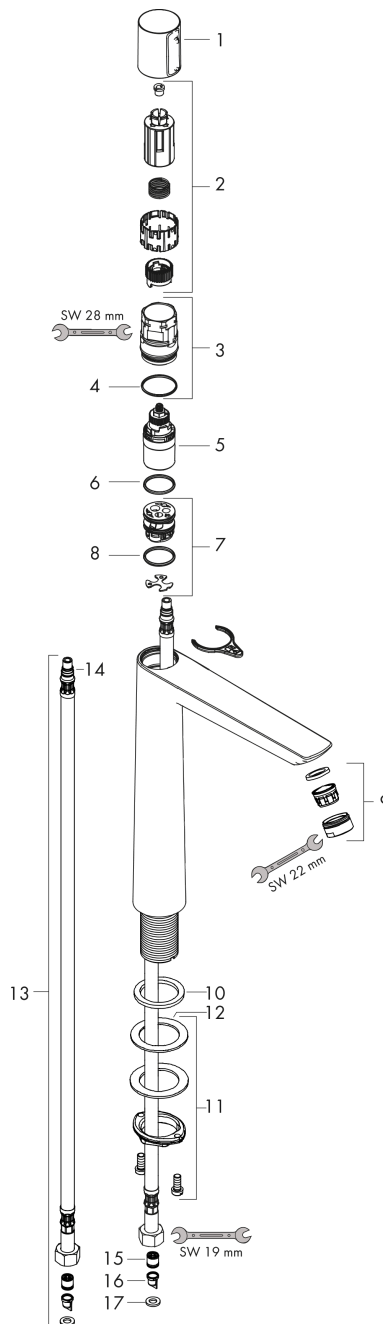

Talis Select E

ééngreeps wastafelmengkraan 240 zonder afvoer

Oppervlakte finish: **chrom** Artikelnummer: **71753000**

Beschrijving

- ComfortZone 240
- voorsprong uitloop 183 mm
- uitloophoogte: 234 mm
- met vaste uitloop
- straalsoort: Normale straal
- maximale doorstroomhoeveelheid bij 3 bar: 5 l/min
- Select kardoes met temperatuur regeling

Artikeldetails

Vrijblijvende advies
verkoopprijs excl. BTW 340,25 €

Vrijblijvende advies
verkoopprijs incl. BTW 411,70 €

Technologie

Productfoto

Maattekening

Doorstroomdiagram

Talis Select E
ééngreeps wastafelmengkraan 240 zonder afvoer
 Oppervlakte finish: **chrom** Artikelnummer: **71753000**

Explosietekening

Bouwjaar: >03/18

Talis Select E**ééngreeps wastafelmengkraan 240 zonder afvoer**Oppervlakte finish: **chrom** Artikelnummer: **71753000****Reserveonderdelenlijst**

Bouwjaar: >03/18

Regel	Beschrijving	Artikelnummer	Prijs incl. BTW	VE
1	greep	92525000	-	1
2	greepadapter	92526000	-	1
3	moer	92528000	-	1
4	O-ring 27x1,5	92527000	-	1
5	kardoes compl.	92529000	-	1
6	O-Ring 28x2	98194000	-	1
7	kardoesadapter	98866000	-	1
8	O-ring 23x2	98398000	-	1
9	perlator M24x1 (5 l/min)	13185000	-	1
10	vlakdichting	98749000	-	1
11	schachtbevestigingsset compl. (Ø 32)	13961000	-	1
12	stelring	97548000	-	1
13	aansluitslang 600 mm M8x0,75 G3/8	92629000	-	1
14	O-ring 7x1,5	98422000	-	1
15	terugslagklep DW 10	96456000	-	1
16	zeef	92532000	-	1
17	dichtingsset	92533000	-	1
a	schachtverlenging	13898000	-	1