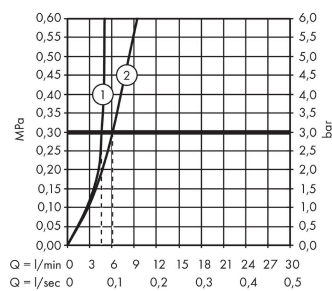

Artikeldetails

Vrijblijvende advies
verkoopprijs excl. BTW 340,25 €

Vrijblijvende advies
verkoopprijs incl. BTW 411,70 €

Technologie

Productfoto

Maattekening

Doorstroomdiagram

Talis Select E
ééngreeps wastafelmengkraan 240 zonder afvoer
 Oppervlakte finish: **chrom** Artikelnummer: **71753000**